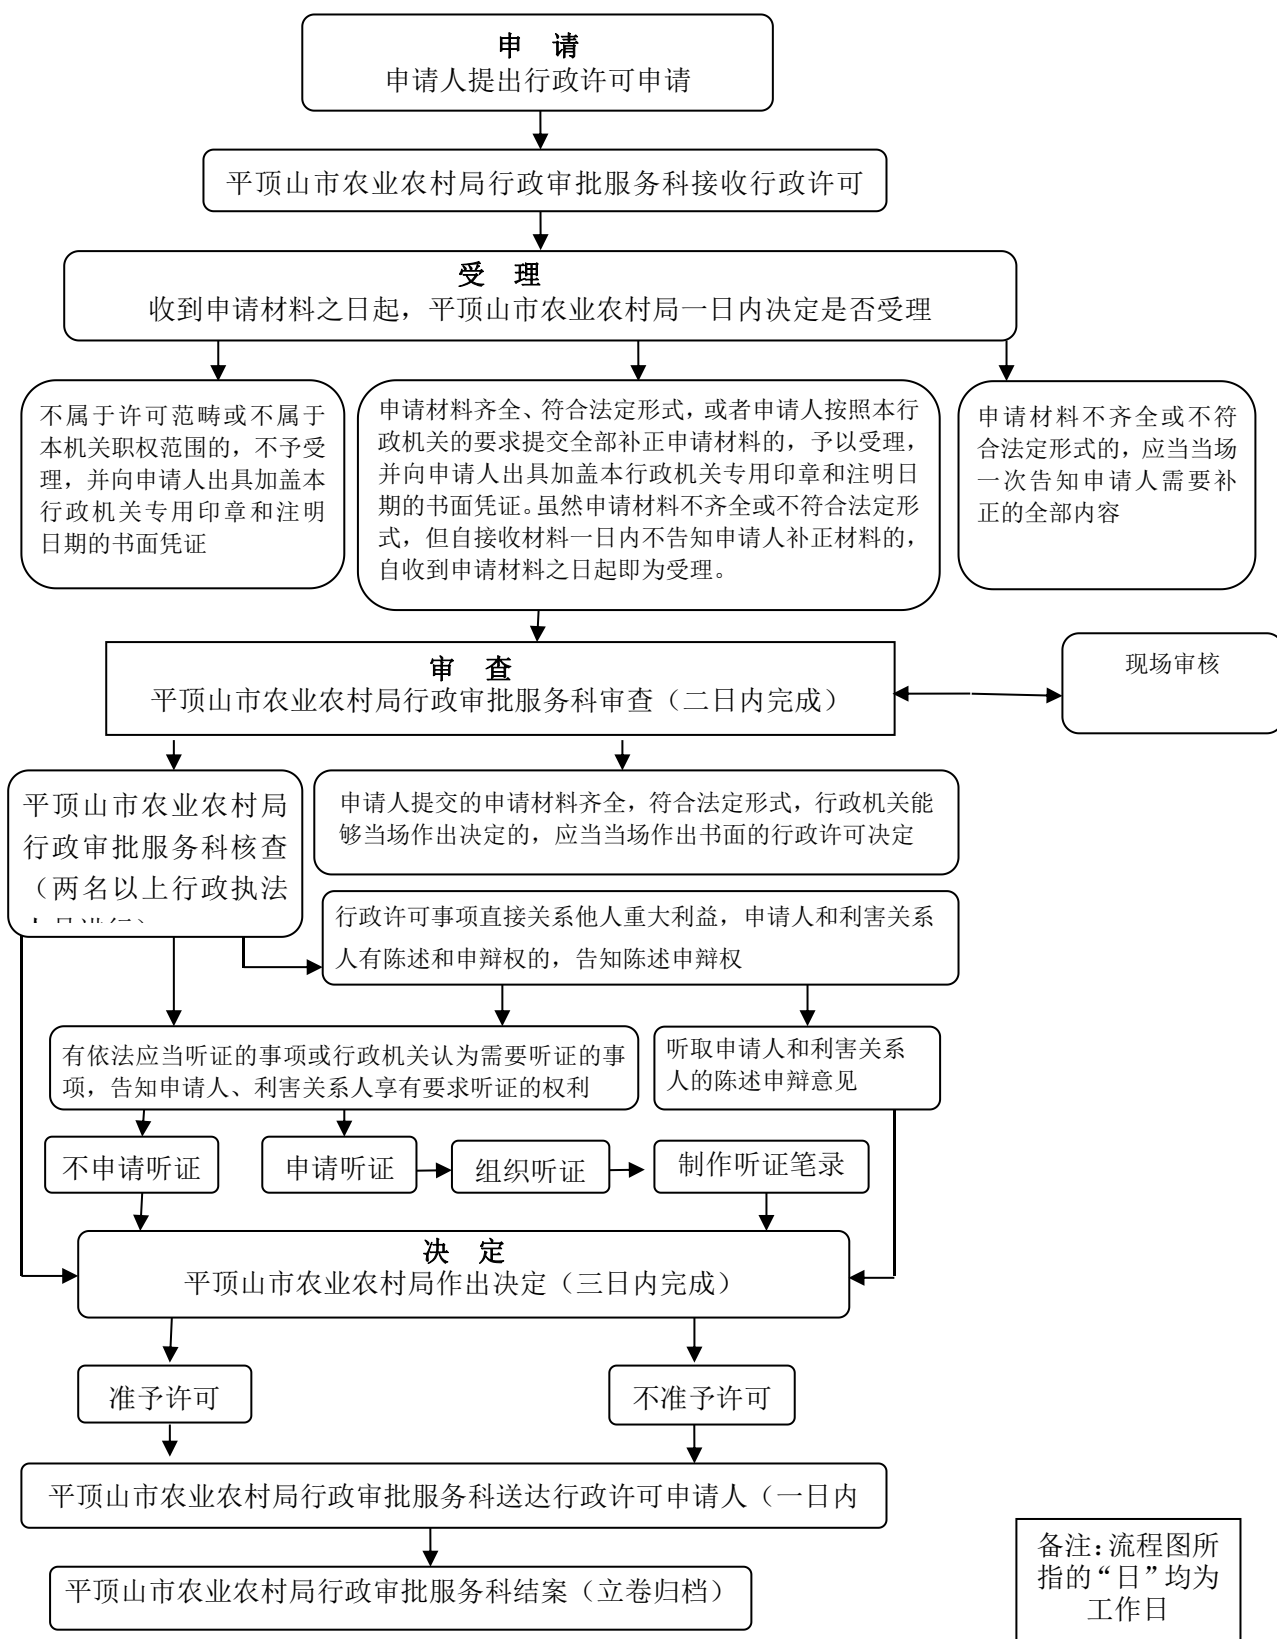

# 平顶山市农业农村局行政职权运行流程图

## 一、行政许可类流程图

## 二、行政处罚类流程图