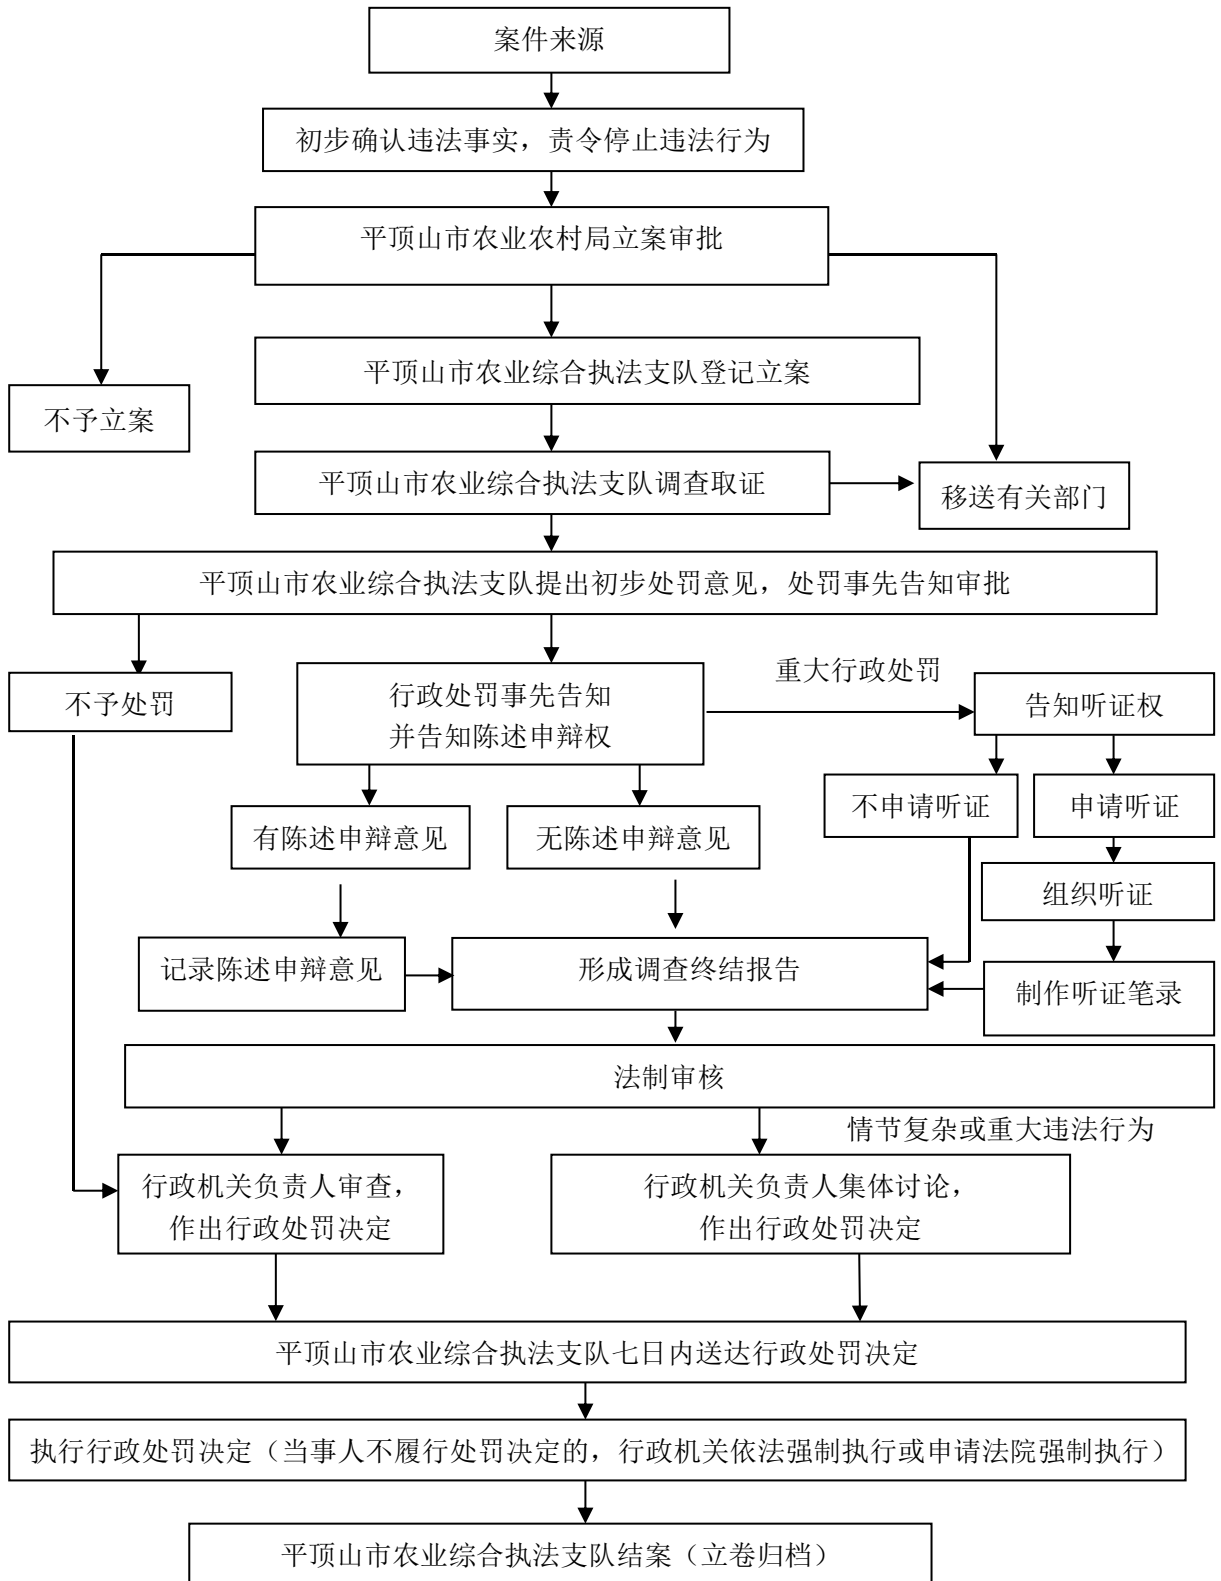

# 平顶山市农业农村局行政职权运行流程图

## 一、行政许可类流程图

## 二、行政处罚类流程图